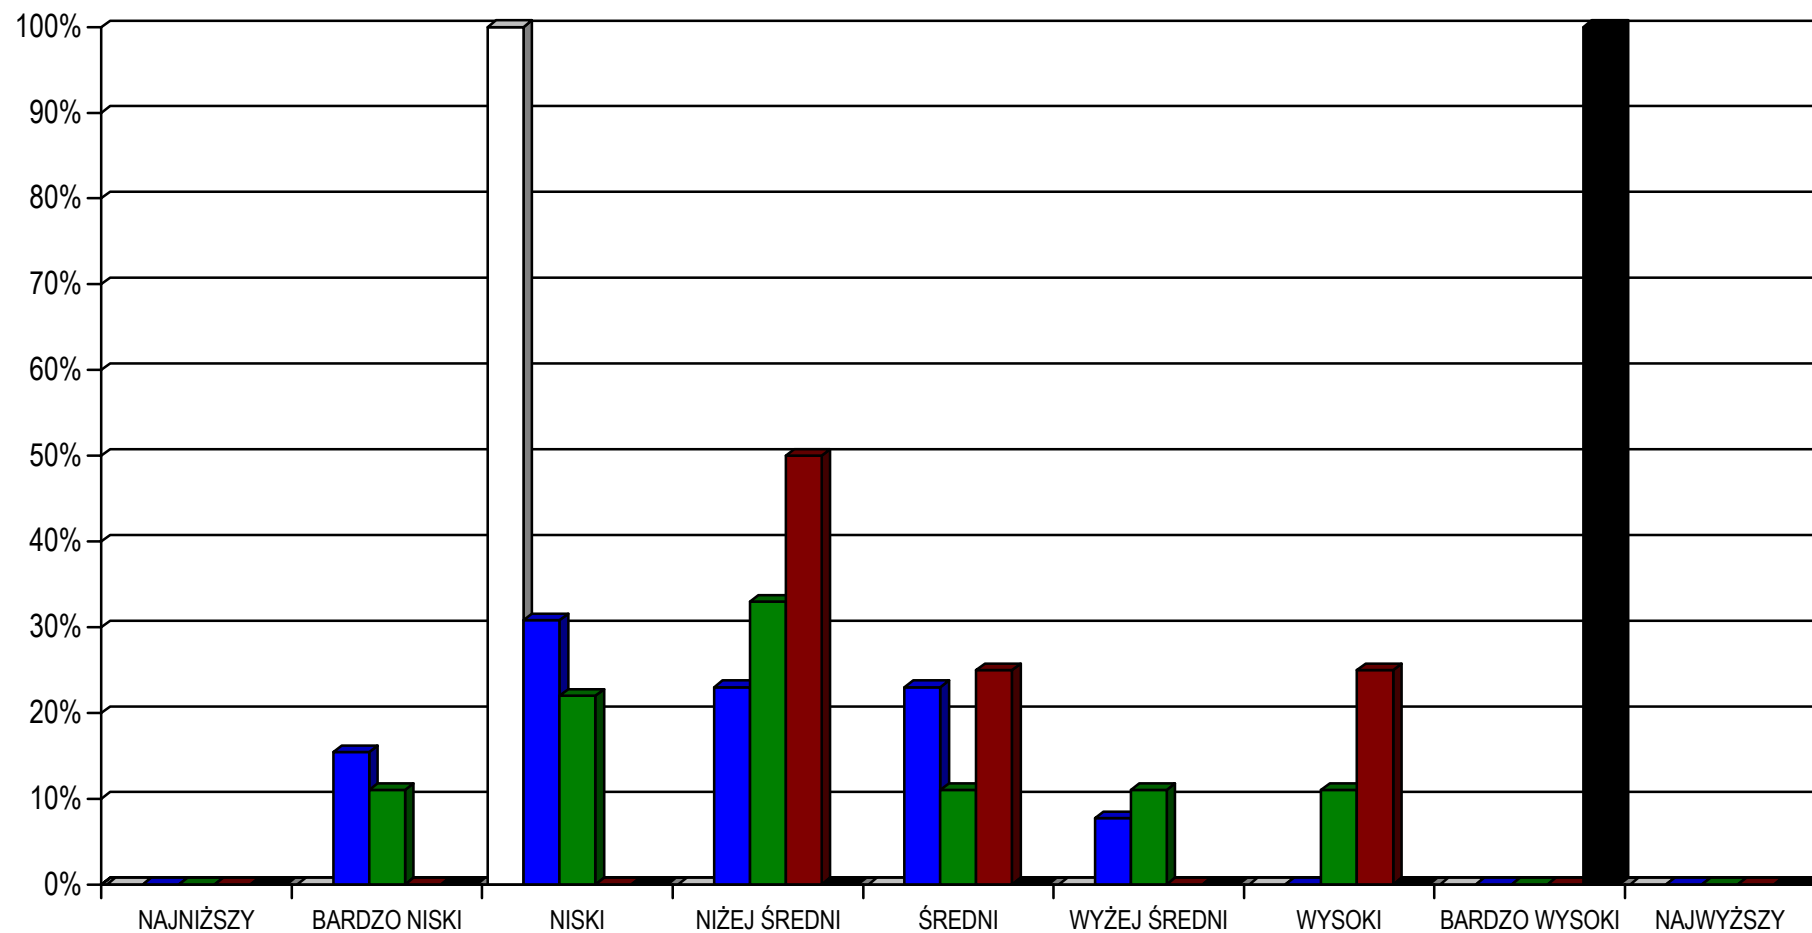

ŚREDNI WYNIK Z JĘZYKA POLSKIEGO I JĘZYKÓW OBCYCH – EGZAMIN PISEMNY

ŚREDNI WYNIK Z JĘZYKA POLSKIEGO I JĘZYKÓW OBCYCH – EGZAMINY USTNE

ŚREDNI WYNIK – PRZEDMIOT DO WYBORU

WYNIKI NA ZNORMALIZOWANEJ SKALI STANINOWEJ