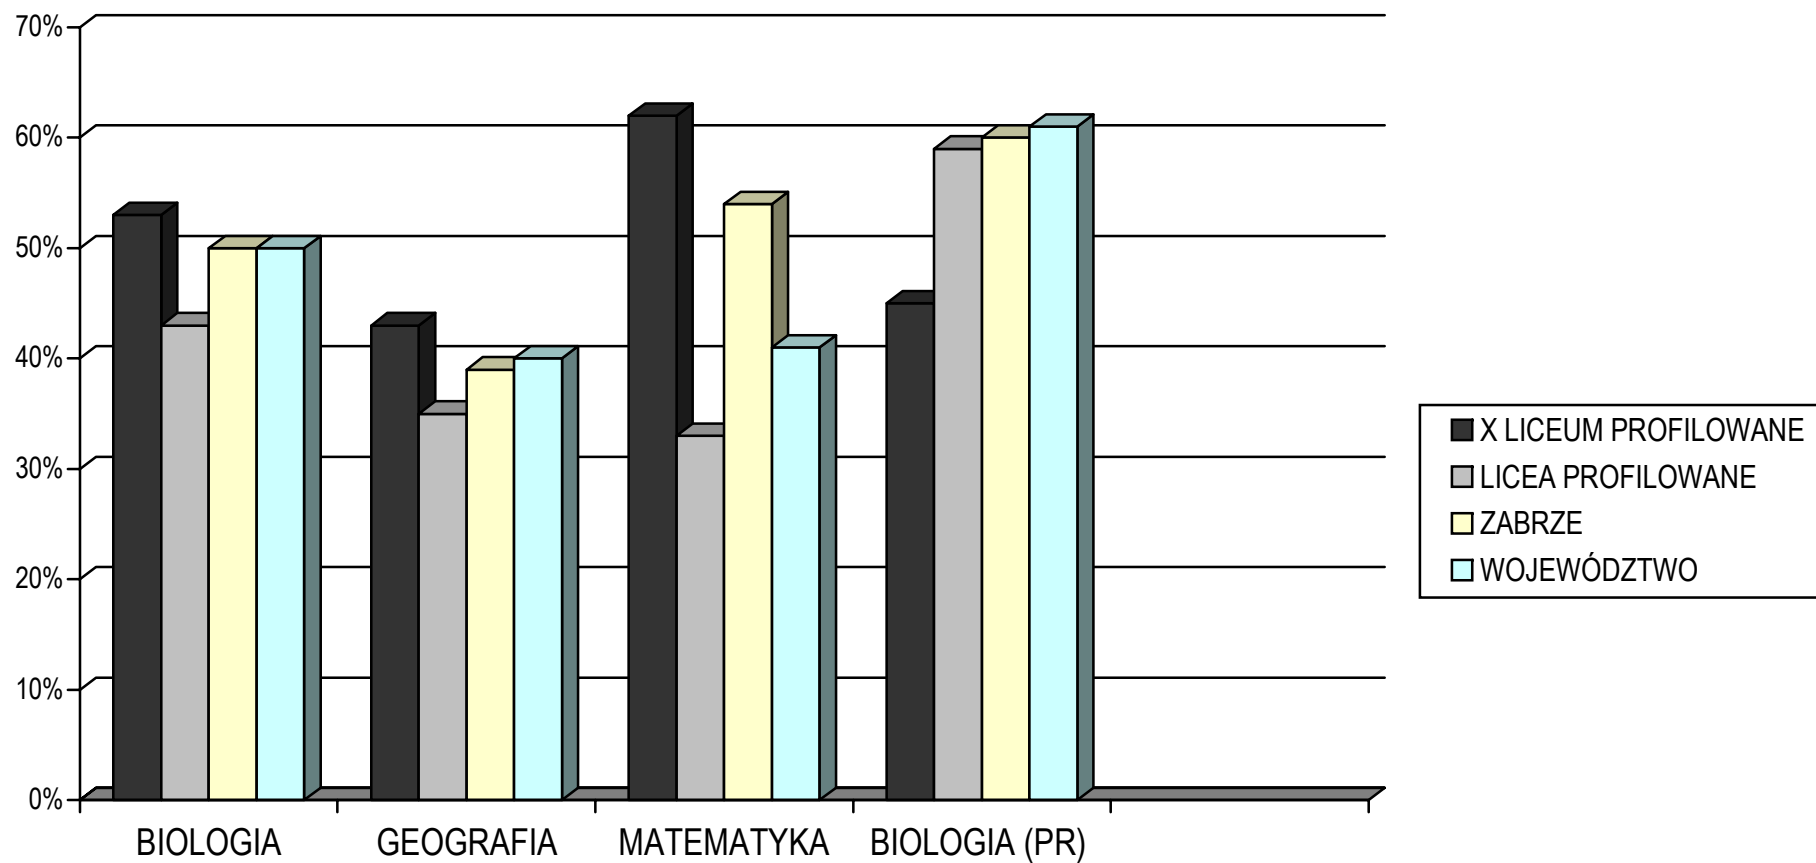

ŚREDNI WYNIK Z JĘZYKA POLSKIEGO I JĘZYKÓW OBCYCH – EGZAMIN PISEMNY

ŚREDNI WYNIK Z JĘZYKA POLSKIEGO I JĘZYKÓW OBCYCH – EGZAMINY USTNE

ŚREDNI WYNIK – PRZEDMIOT DO WYBORU

WYNIKI NA ZNORMALIZOWANEJ SKALI STANINOWEJ

□ JĘZYK POLSKI (PR)

■ JĘZYK POLSKI

■ JĘZYK ANGIELSKI

■ JĘZYK NIEMIECKI

■ JĘZYK ROSYJSKI

WYNIKI NA ZNORMALIZOWANEJ SKALI STANINOWEJ

■ BIOLOGIA

■ BIOLOGIA (PR)

■ GEOGRAFIA

■ MATEMATYKA