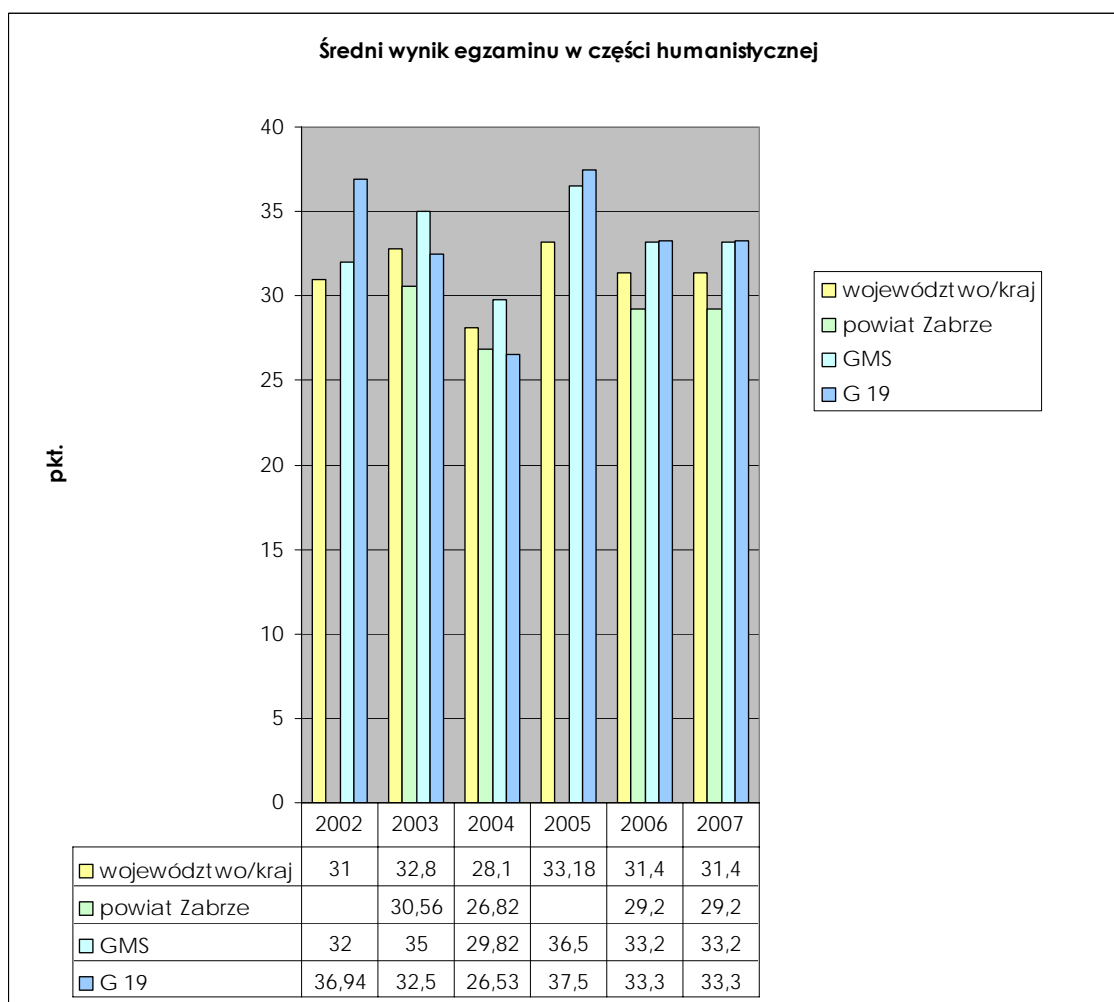

Średni wynik egzaminu gimnazjalnego w ZSS w Zabrzu

Wyniki egzaminu gimnazjalnego humanistycznego

	2002	2003	2004	2005	2006	2007
województwo/kraj	31	32,8	28,1	33,18	31,4	31,4
powiat Zabrze		30,56	26,82		29,2	29,2
GMS	32	35	29,82	36,5	33,2	33,2
G 19	36,94	32,5	26,53	37,5	33,3	33,3

Wyniki egzaminu gimnazjalnego matematyczno-przyrodniczego

	2002	2003	2004	2005	2006	2007
województwo/kraj	27	25,3	24	24,26	23,9	23,9
powiat Zabrze		23,91	23,1			
GMS	25,8	30	30,64	27	30,6	30,6
G 19	26,67	33	32,73	33	29,9	29,9