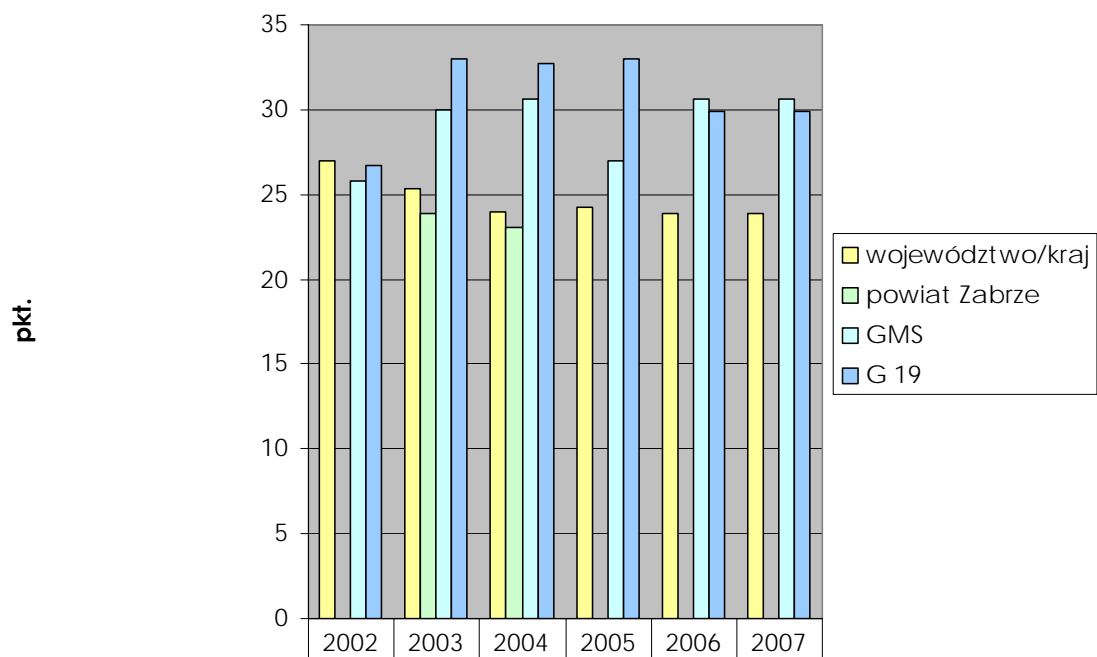

Średni wynik egzaminu w części matematyczno - przyrodniczej

	2002	2003	2004	2005	2006	2007
województwo/kraj	27	25,3	24	24,26	23,9	23,9
powiat Zabrze		23,91	23,1			
GMS	25,8	30	30,64	27	30,6	30,6
G 19	26,67	33	32,73	33	29,9	29,9